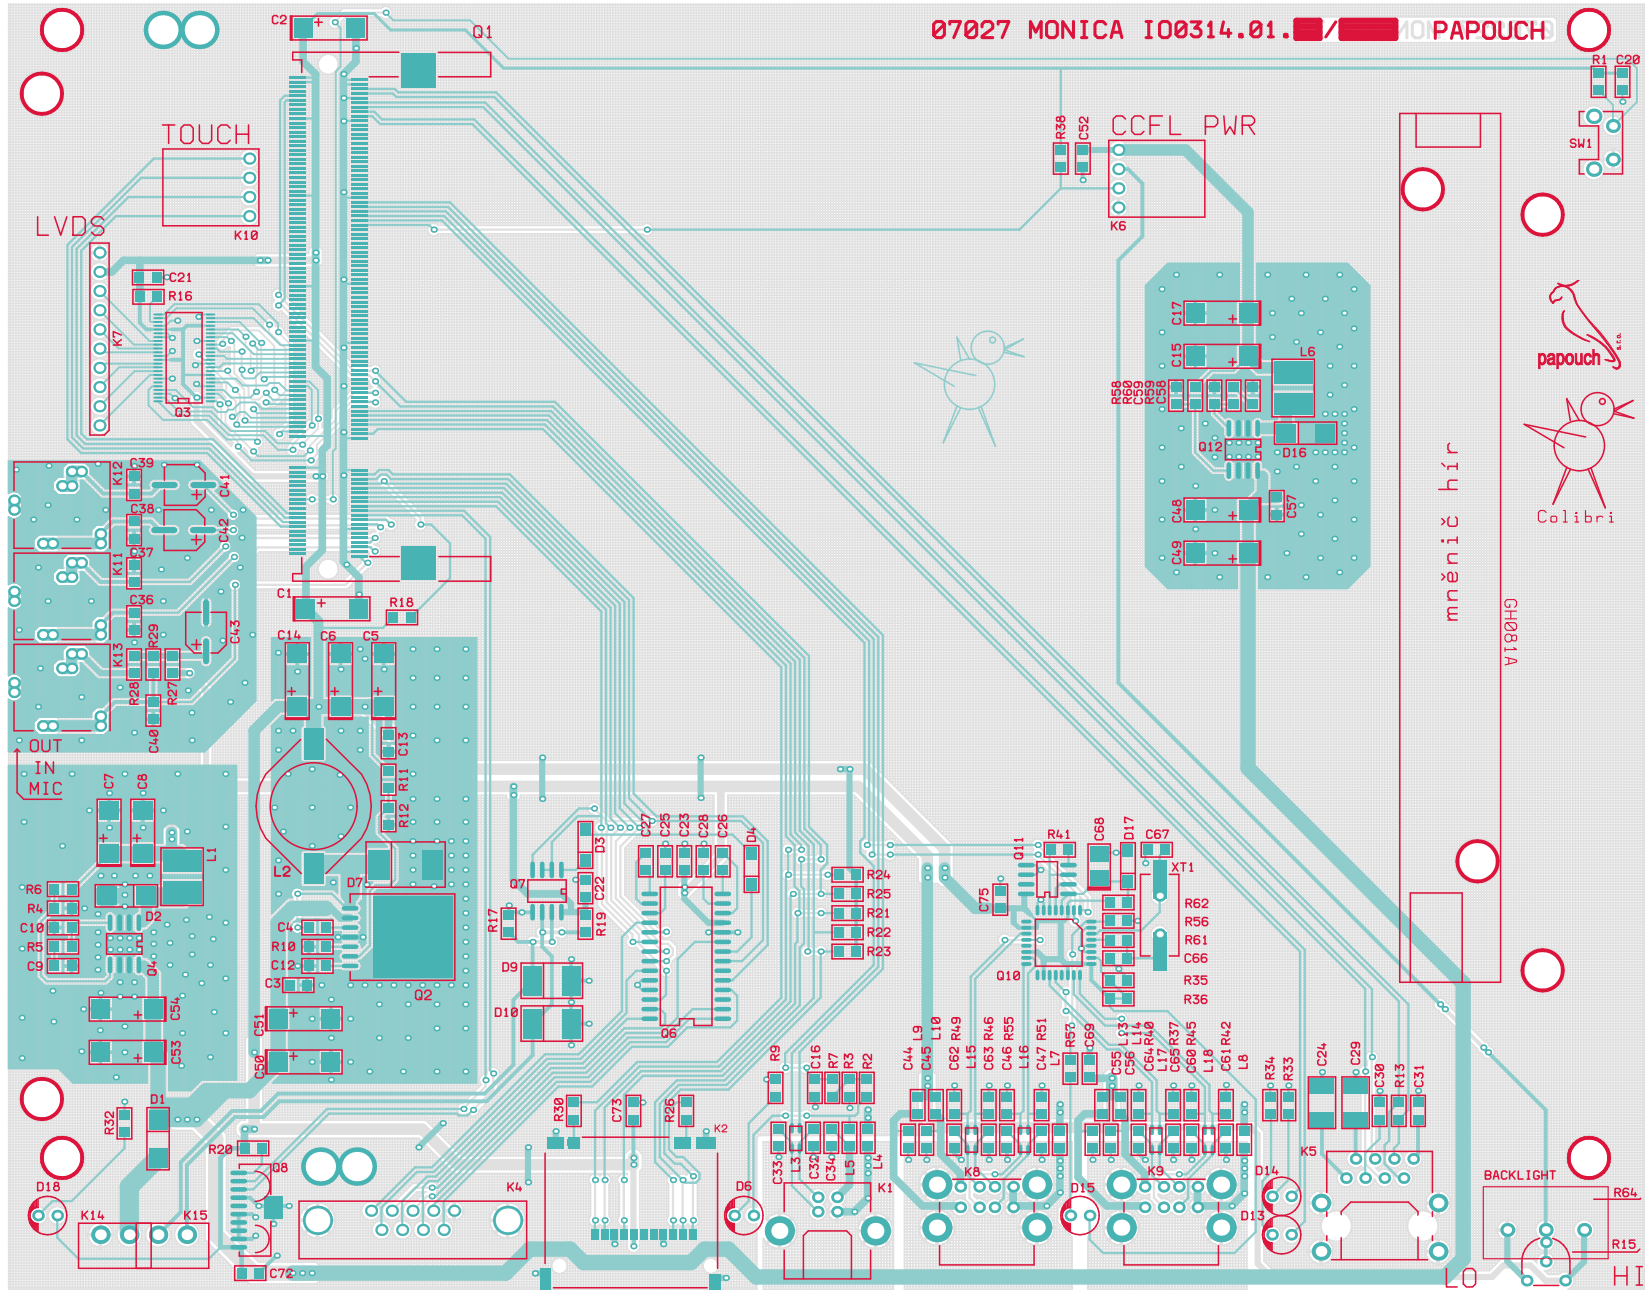

07027 MONICA IO0314.01.

mněnic hřr

VI001A

BACKLIGHT

LO HI