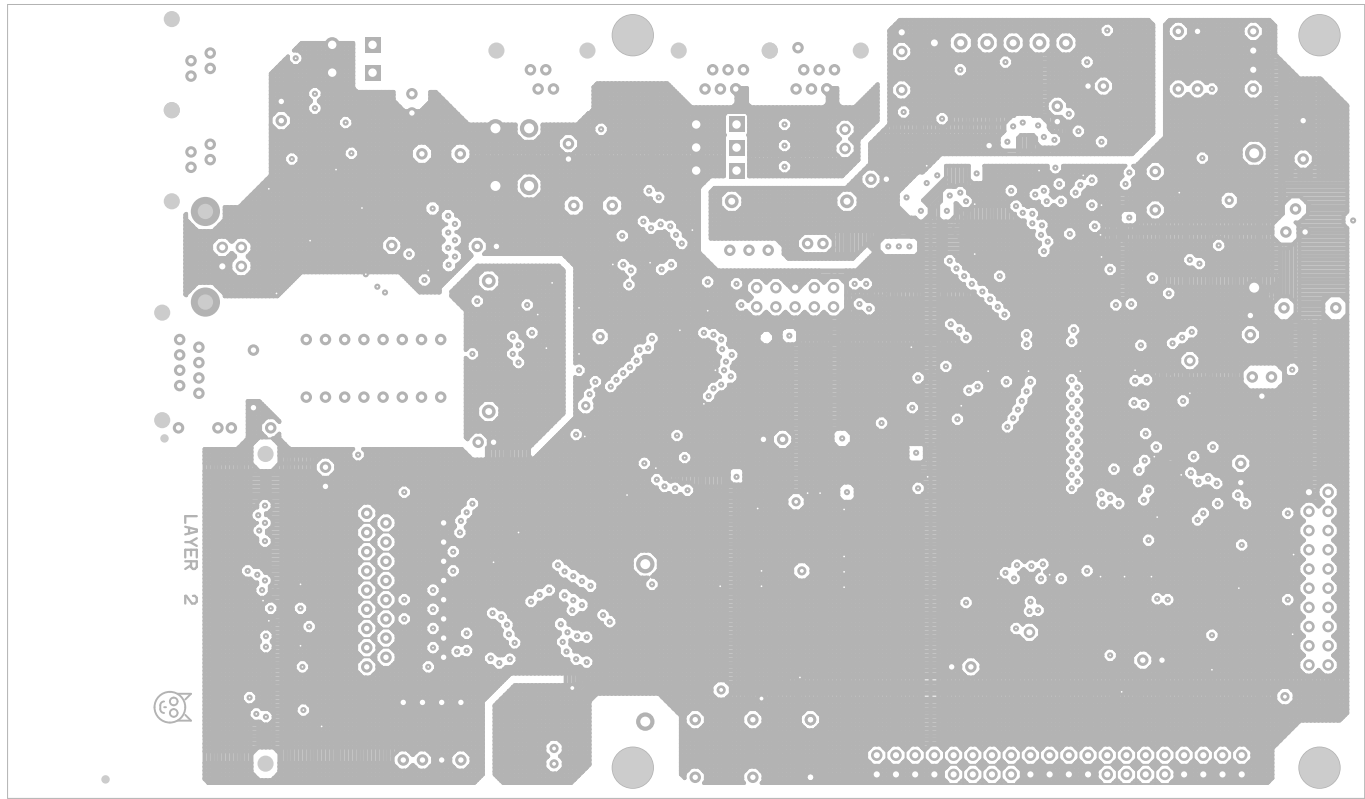

485 485 USB ETH

COMPACT FLASH ●

LAYER 1
INCOME RDH1

MOLEX 6755

PROG

+5V

1HB 1HB 1HB

+ A B C D -

INCOME RDH1

REV A1

LAYER 2